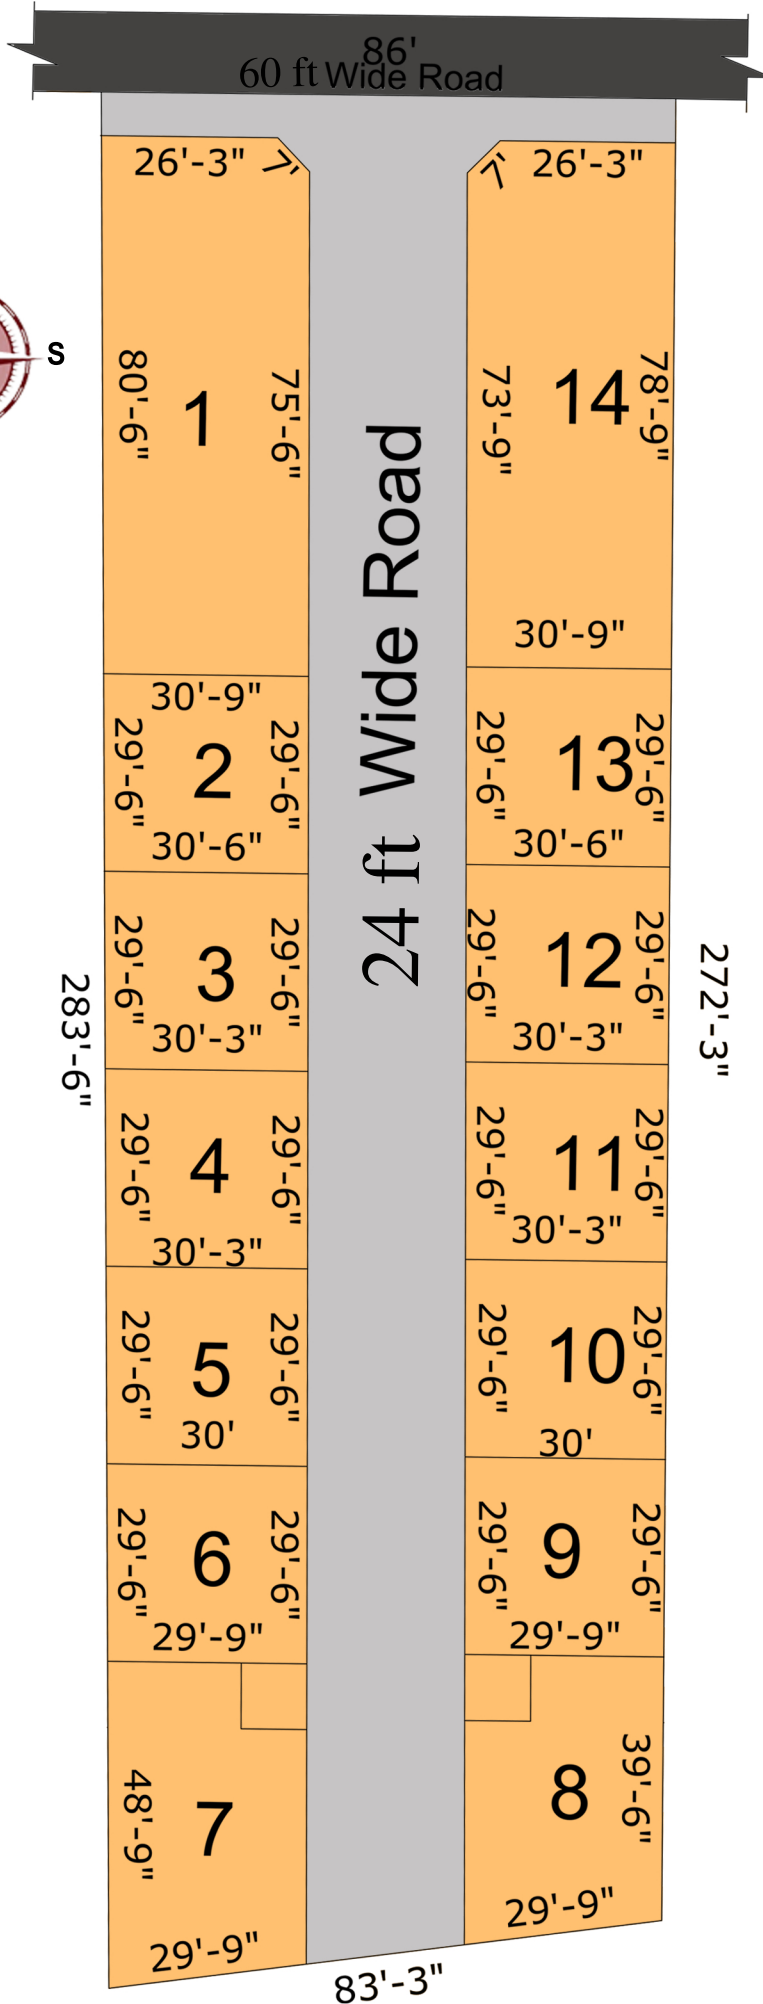

OPERA HILL COUNTRY

LUXURY VILLA PLOTS

PERUMBAKKAM

BANK LOAN AVAILABLE

PLOT SIZE 900 TO 2400 SFT

Call: 98405 40435

PLOT NO	SQ. ft
1	2468
2	901
3	901
4	901
5	881
6	881
7	1303
8	1142
9	881
10	881
11	901
12	901
13	901
14	2443